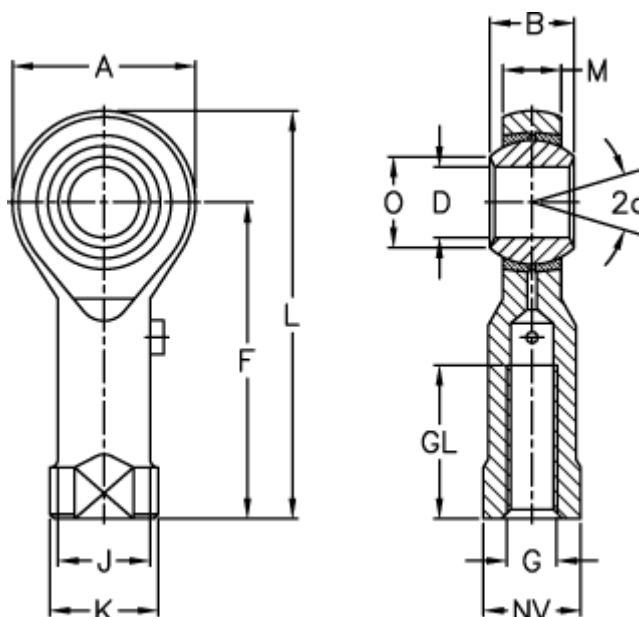

Varenummer: 54301318
 Beskrivelse: LDK ledhoved PHS 18

Mål

A	= 42	J	= 25.0
a (grader)	= 15	K	= 31
B	= 23	L	= 92
D	= 18	M	= 16.50
Dynamisk belastning C (kN)	= 19.5	NV	= 27
F	= 71	O	= 21.80
g	= M18x1,5	Statisk belastning C0 (kN)	= 43.0
GL	= 36	Vægt (g)	= 295.0